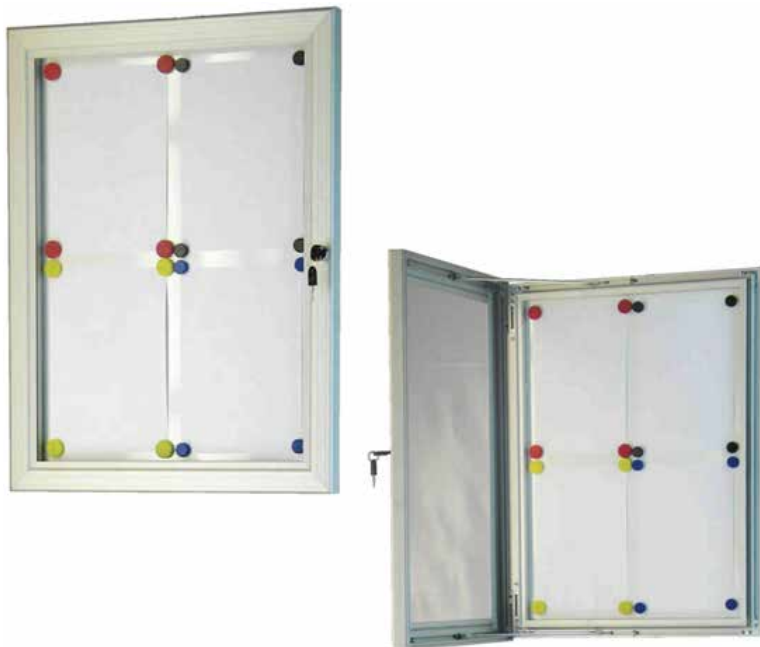

Oppslagstavle innendørs

Kapasitet:	Plakatområde:	Yttermål:	Lås:
4xA4	480x660	558x738	1
6xA4	480x980	558x1058	1
6xA4	710x660	788x738	2
8xA4	940x660	1018x738	2
9xA4	710x980	788x1058	2
12xA4	710x1300	788x1378	2
12xA4	940x980	1018x1058	2

*Alle mål oppgitt i millimeter

Hvitlakkert ryggplate i galvanisert stål. Oppslagstavlen kan monteres både liggende og stående.

Skruer og plugger for montering medfølger.

Magneter medfølger ikke.