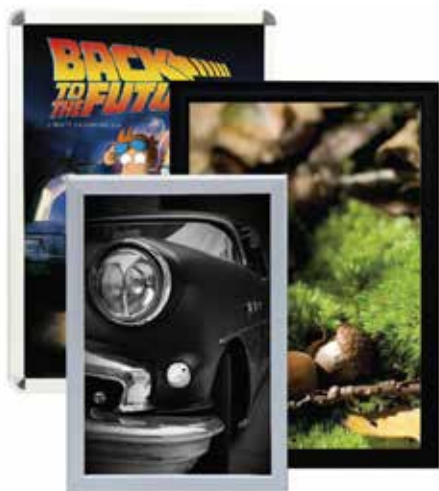

Plakatrammer 25mm MC

Plakatramme av høy kvalitet med åpne- og lukkemekanisme på alle fire sider.

Leveres komplett med skruer og plugger for montering på vegg.

Helt plan bakprofil gjør at man også kan montere rammene mot vindu med dobbelsidig tape. Lagerført i svart og natureloksert sølv.

Til bruk inne og ute.

Lagerføres i Natureloksert aluminium og svart farge.

A4	A3	A2
50x70	A1	70x100