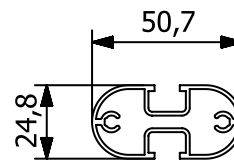

Kanal Eliptisk profil

Kanal
Eliptisk profil

Monteringssett

3 sett med hankjønn

12 stykker 12,5x12,5 firkantede nøtter

12 stykker M4x10 YHB skruer

"Firkantmutter og skrue festes til hengslet"

Tekniske Tegninger: Skillevegg 1000x2000mm