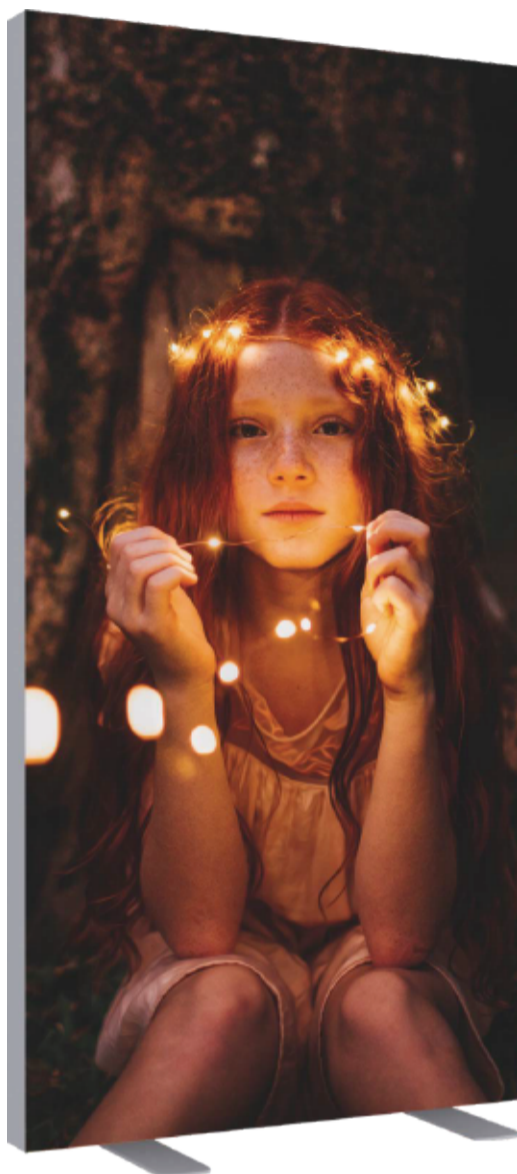

- kuttlinjer
- CMYK: 75|68|67|90
- Pantone: 2995
- Tekstil Duk 100% Polyester
- Prosjektnummer: **9423**

Profilbeskrivelse:

FF34B

TEKSTILRAMMETRYKK

Duker til rammer med og uten LED-LYS

PRINT DATA:

Alle fonter og skrifter i oversendt dokument må være en del av filen og eller konvertert til vektor grafikk