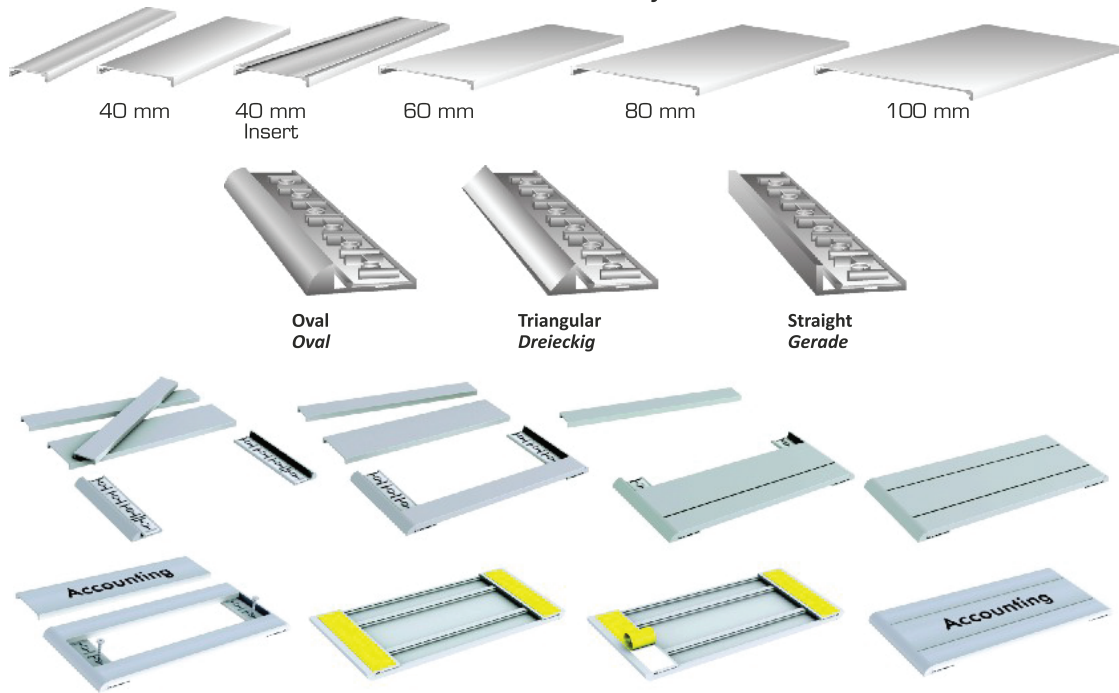

## Klassisk dør, vegg og bordskilting

#### 6 Different Extrusions *6 verschiedene Profile*

\* Assembly by screws and anchors or double sided adhesive tape.  
\* Einfache Montage durch Schrauben oder Haken oder mit doppeltem Klebeband.

ALANTIC DOOR SIGNS  
\* Elegant design with removable panels.  
*ATLANTIC Türschilder*  
\* Elegantes Design mit abnehmbaren Platten.

#### ATLANTIC SIGNS WITH WALL BRACKETS ATLANTIC SIGNS MIT WANDHALTERUNG