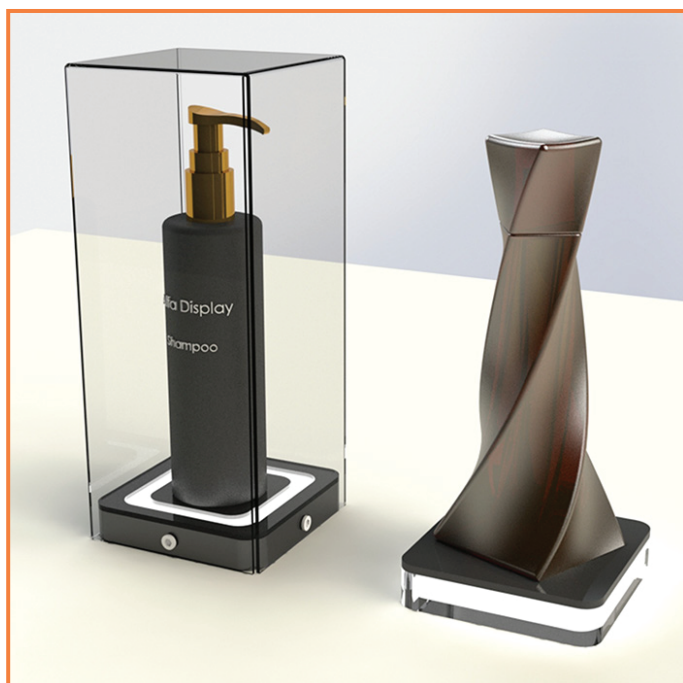

LED TILES - Alfa Tiles

Effektiv eksponering

LED Brikker i ønsket format, LED Tiles benyttes for å skape det lille ekstra til å pirre kundens interesse rundt utstilt produkt.

Brikkene produseres i ønsket format inkludert LED belysning. Belysningen kan rettes ut til sidene eller opp rundt utstilt produkt.

Kan også leveres inkludert gjennomsiktig akrylboks for en ekstra pen finish og sikring av produktet.

Leveres med hvit lys som standard, men også RGB belysning og kontroll for flow tilgjengelig. Drives av kabel og eller batteri etter ønske.